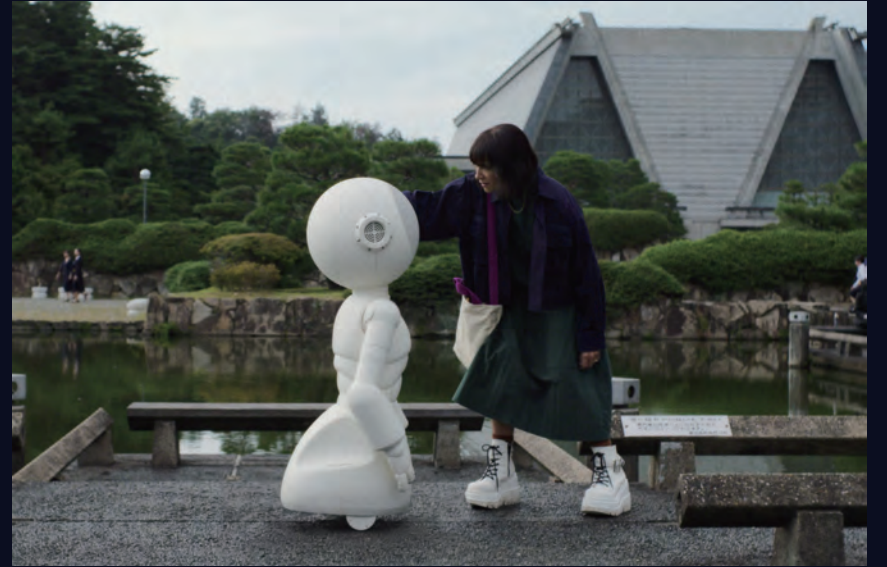

FINAL FRAME

LOCATION DRESS

京都・イマテック KYOTO - IMATECH