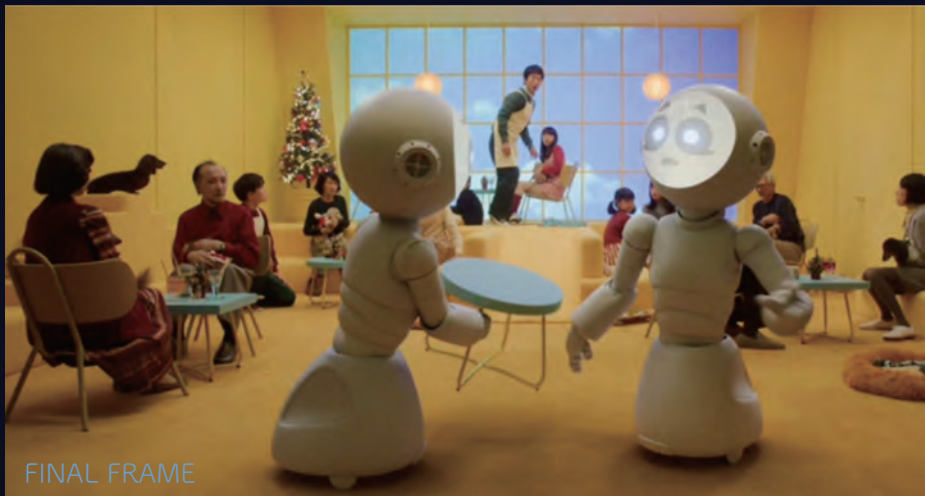

FINAL FRAME