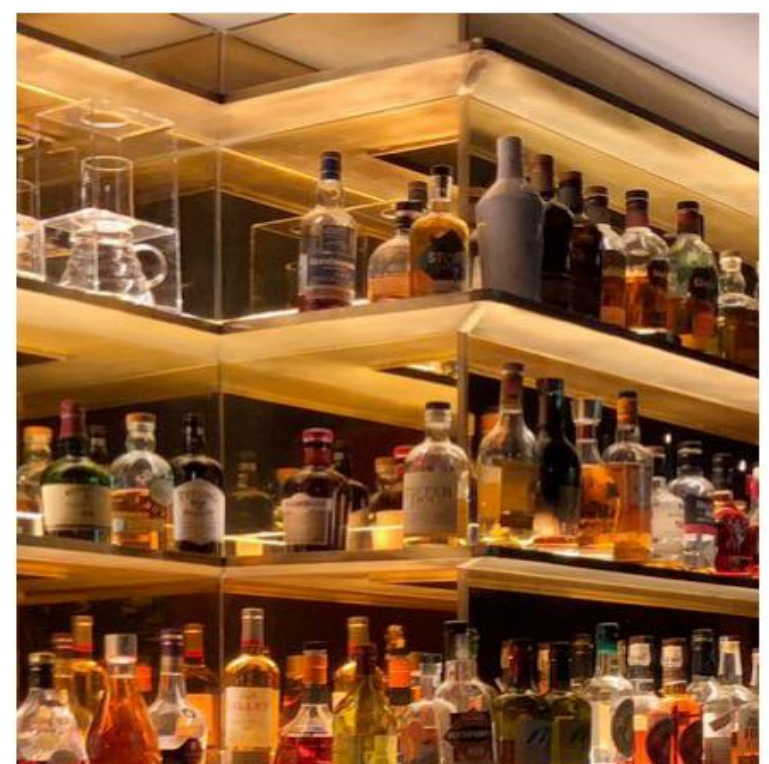

WALLS / WÄNDE
creckled paint /
rissig gestrichen