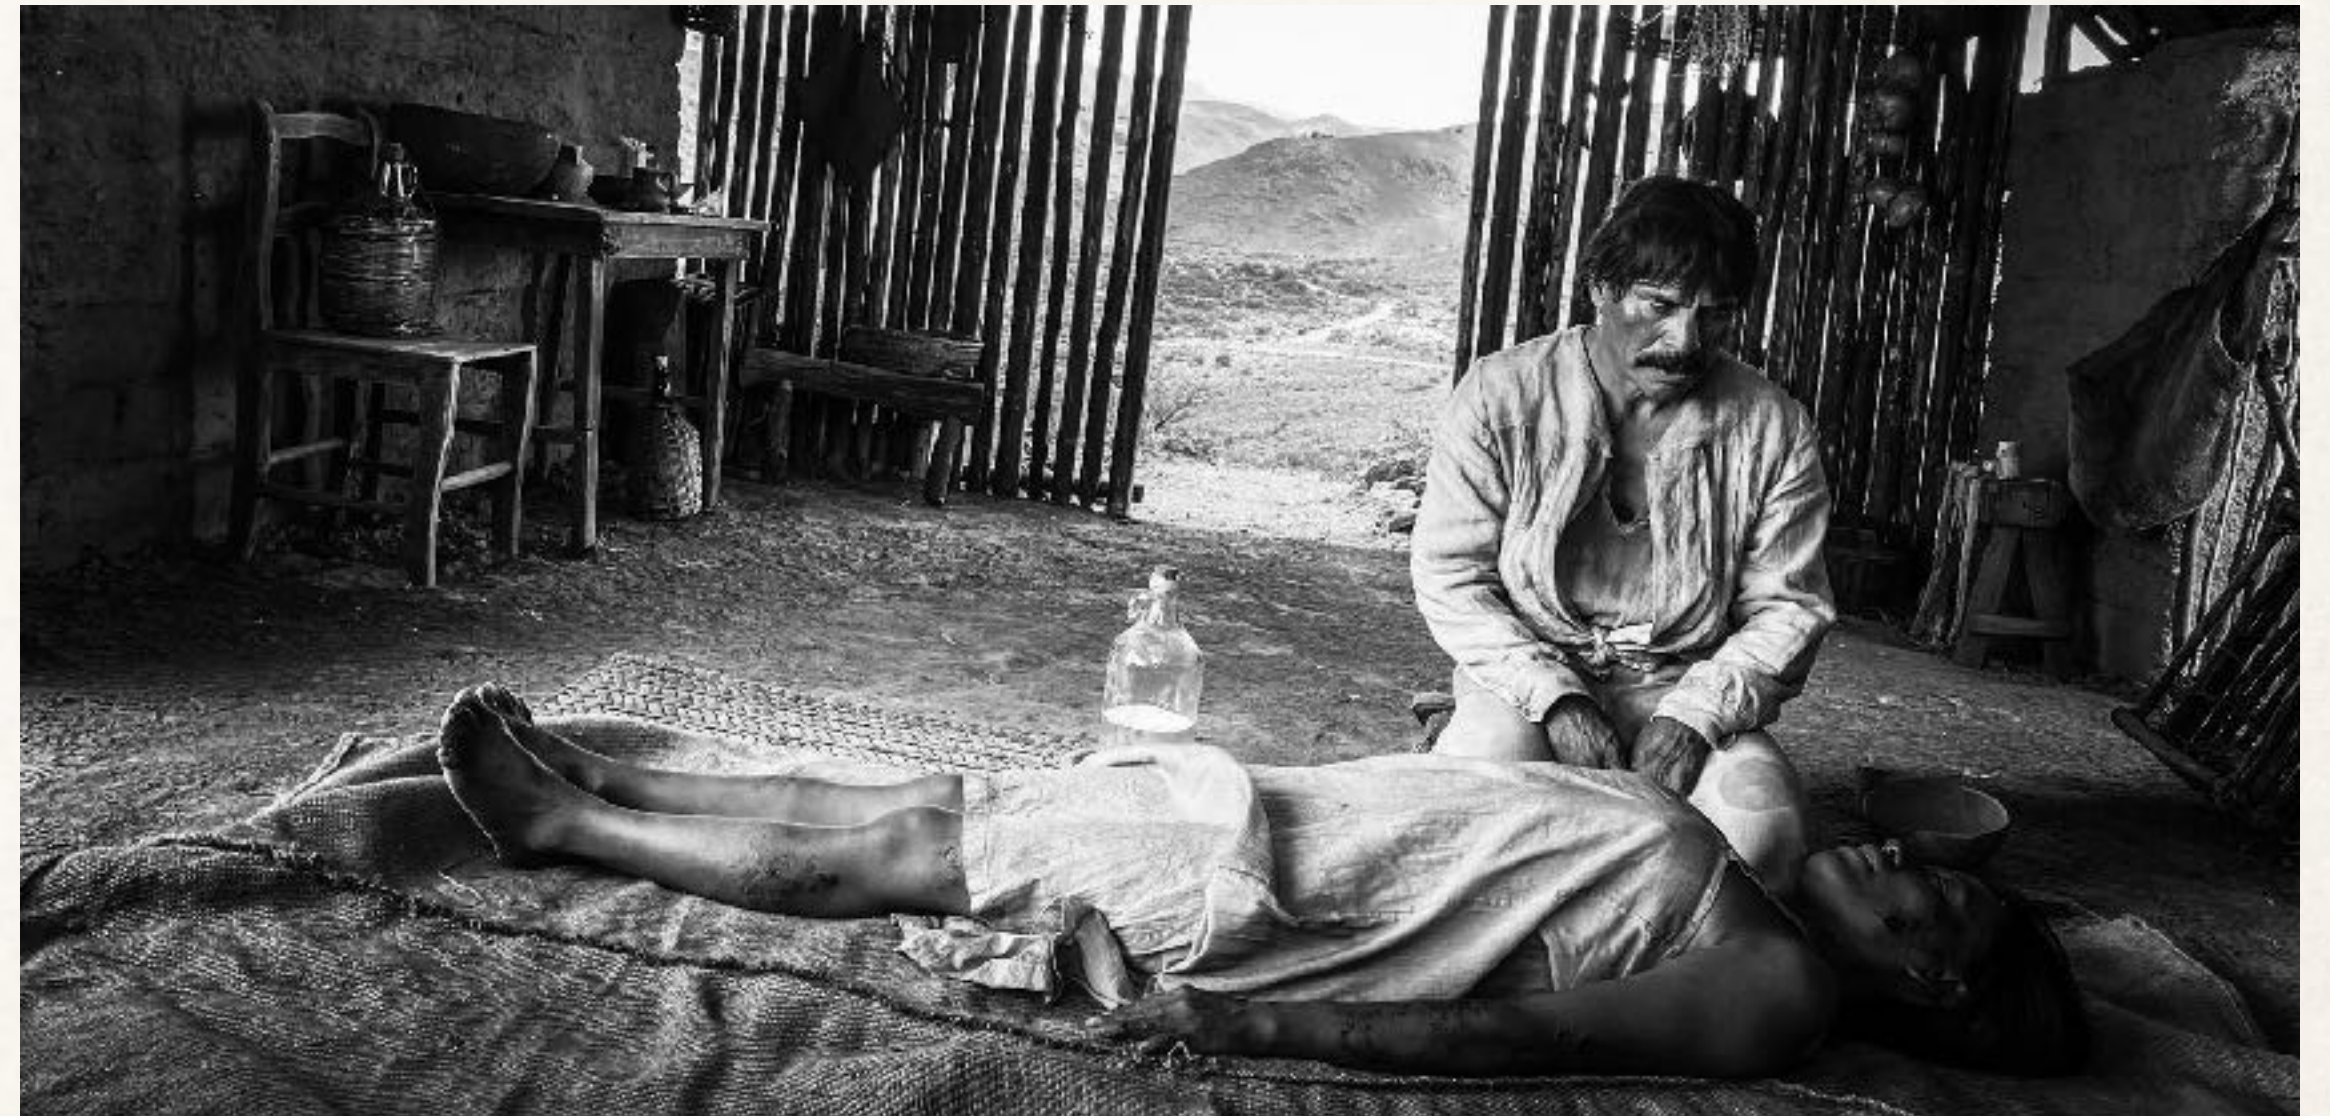

Choza Abundio

Mr. Woo

REDRUM

PEDRO PÁRAMO