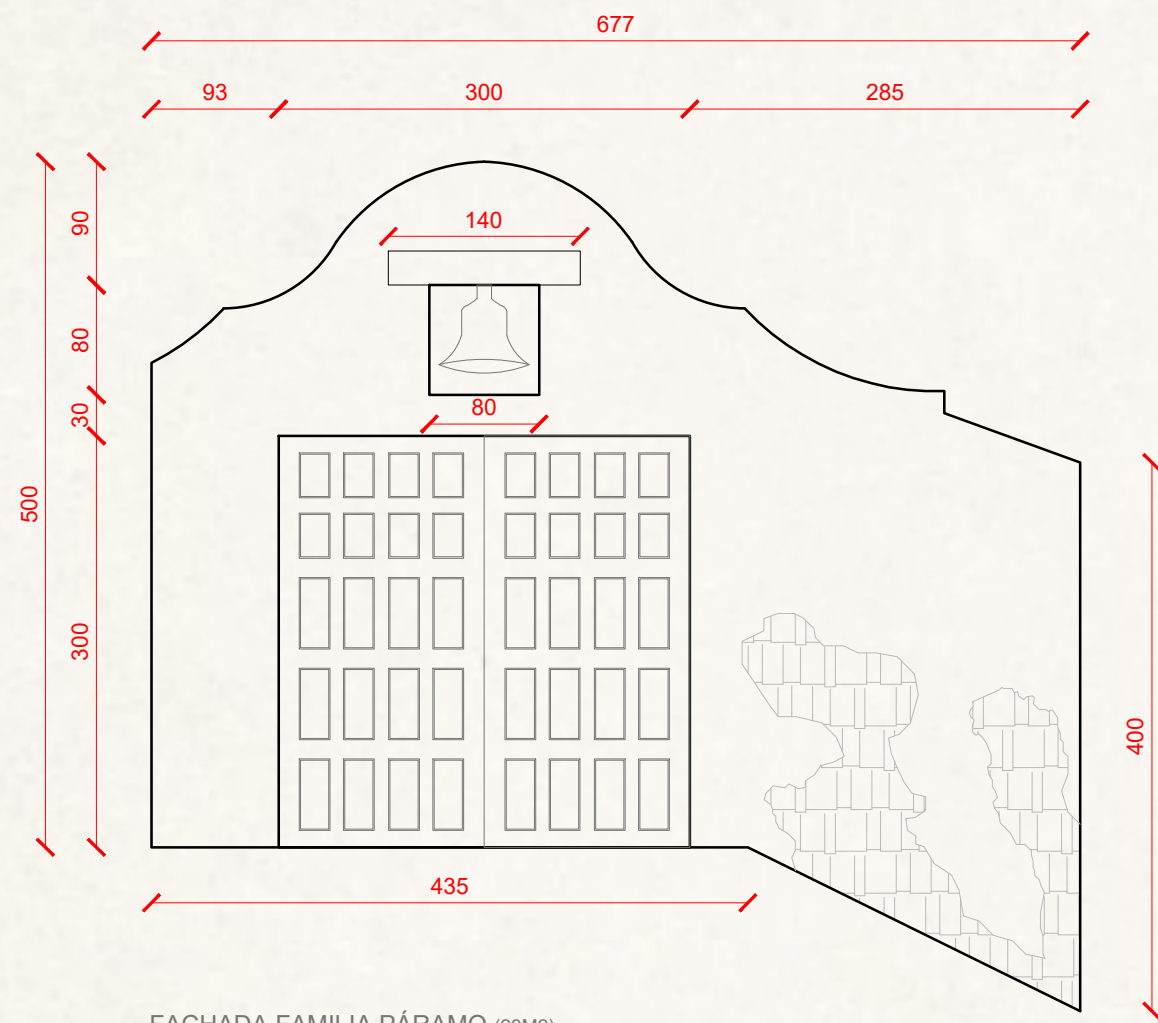

P PEDRO
PÁRAMO

Casa San Juan

Mr. Woo

REDRUM

**PEDRO
PÁRAMO**

FACHADA FAMILIA PÁRAMO (29M2)

FACHADA VECINOS FAMILIA PÁRAMO (38M2)

SET:	CODE:	PRODUCTION DESIGNER:	DATE:	REDRUM	
FAMILIA PÁRAMO	FACHADA	CARLOS Y. JACQUES	22/02/2023		