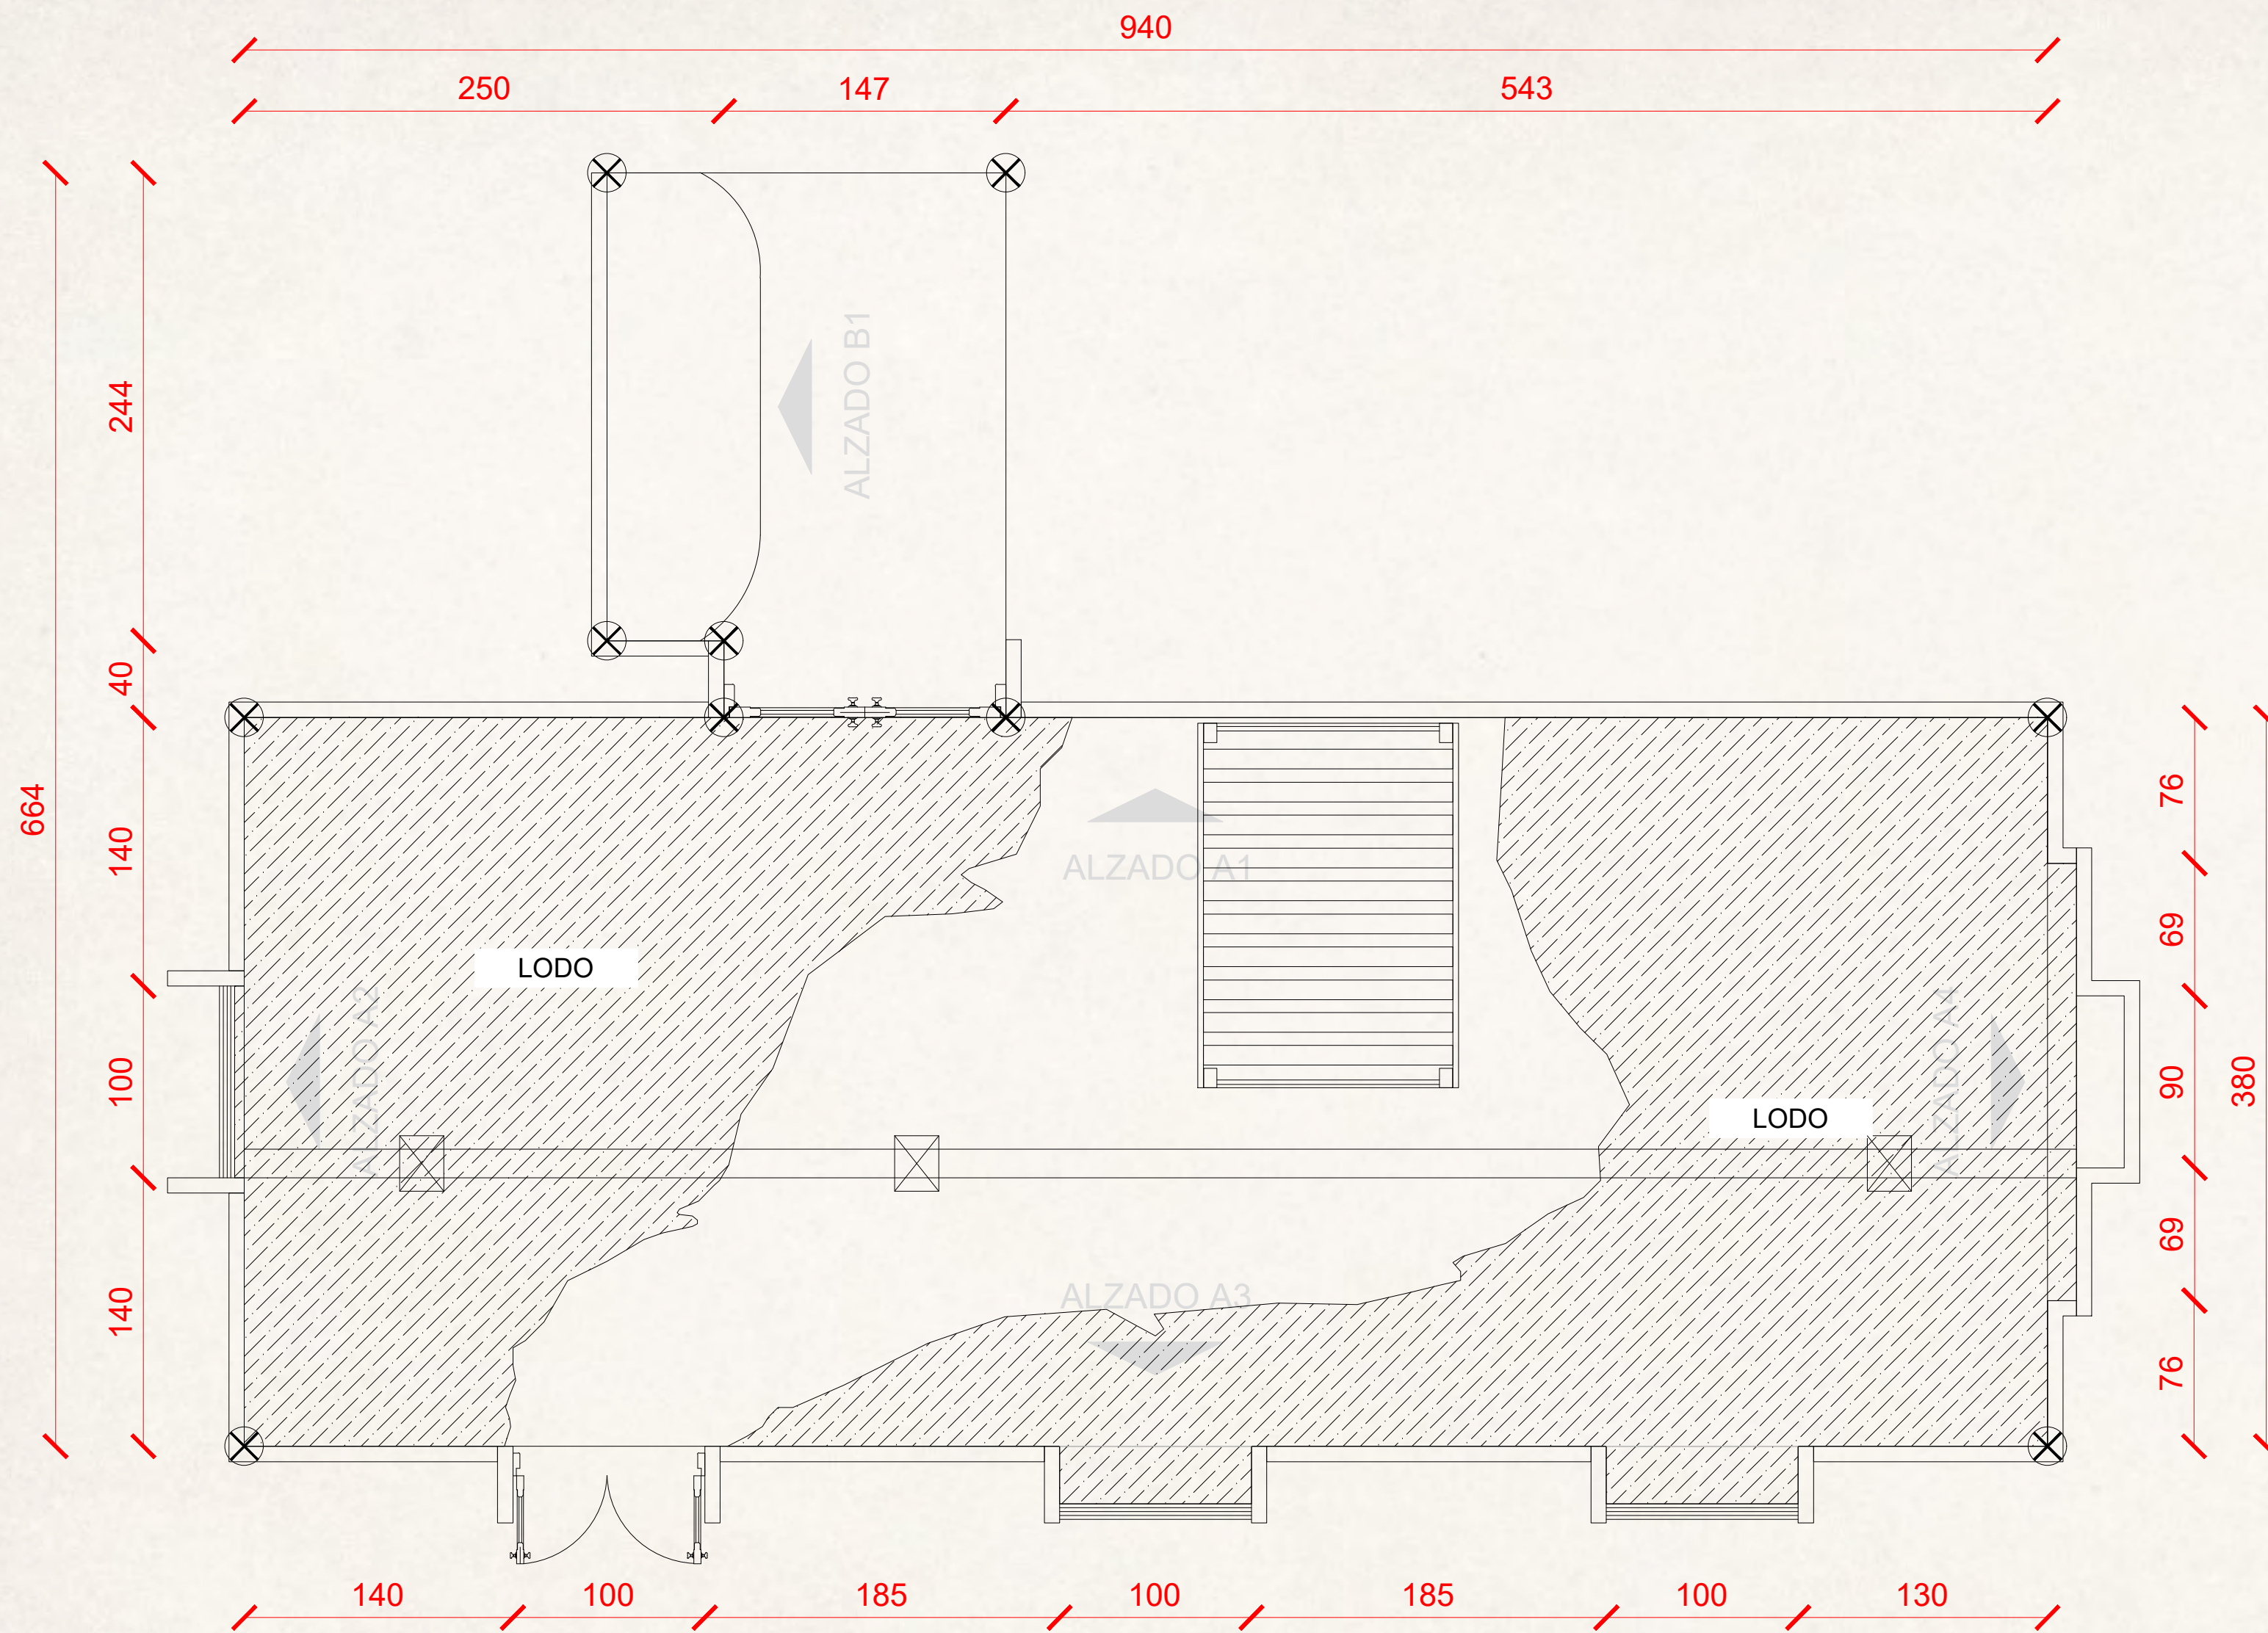

P PEDRO
PÁRAMO

Casa San Juan

Mr. Woo

REDRUM

**PEDRO
PÁRAMO**

FACHADA FAMILIA PÁRAMO (29M2)

FACHADA VECINOS FAMILIA PÁRAMO (38M2)

SET:	CODE:	PRODUCTION DESIGNER:	DATE:	REDRUM	
FAMILIA PÁRAMO	FACHADA	CARLOS Y. JACQUES	22/02/2023		