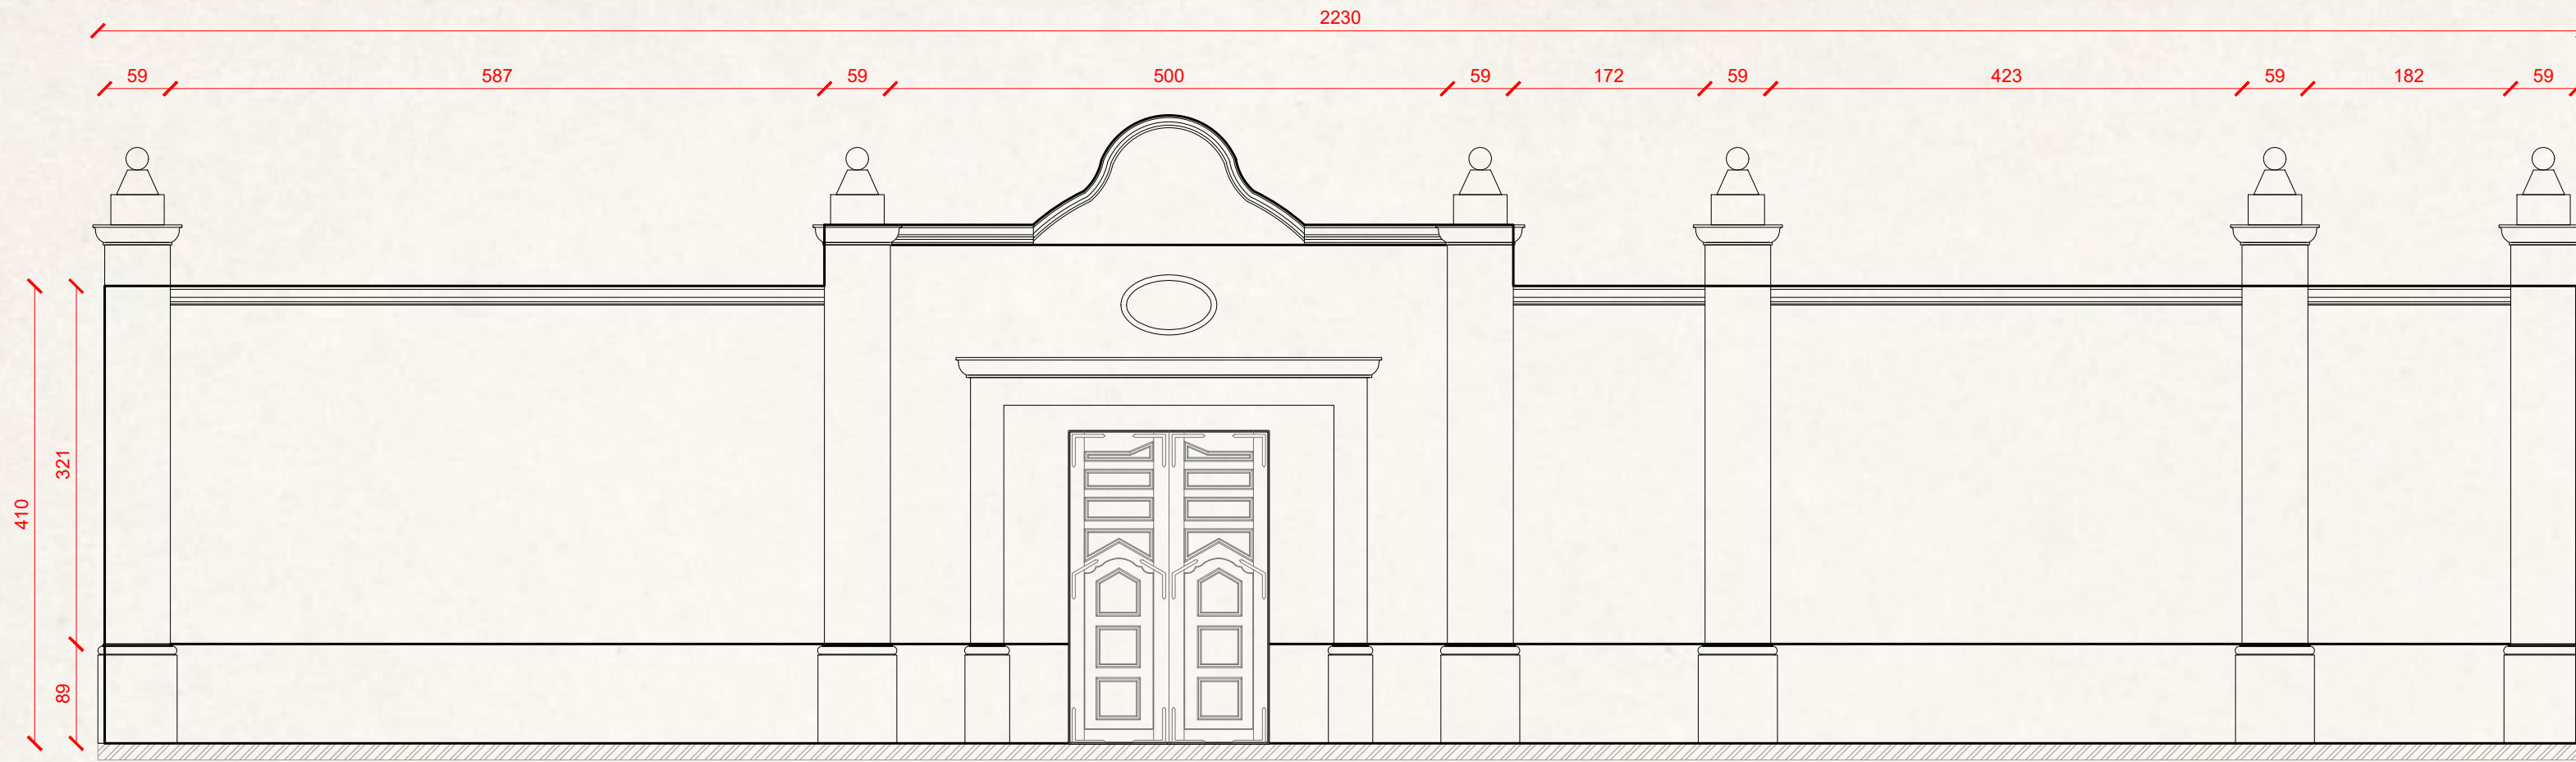

FACHADA DE LOS SAN JUAN (96M2)

Rancho de en medio

Mr. Woo

REDRUM

PEDRO
PÁRAMO

Rancho de en medio

Mr. Wood

REDRUM