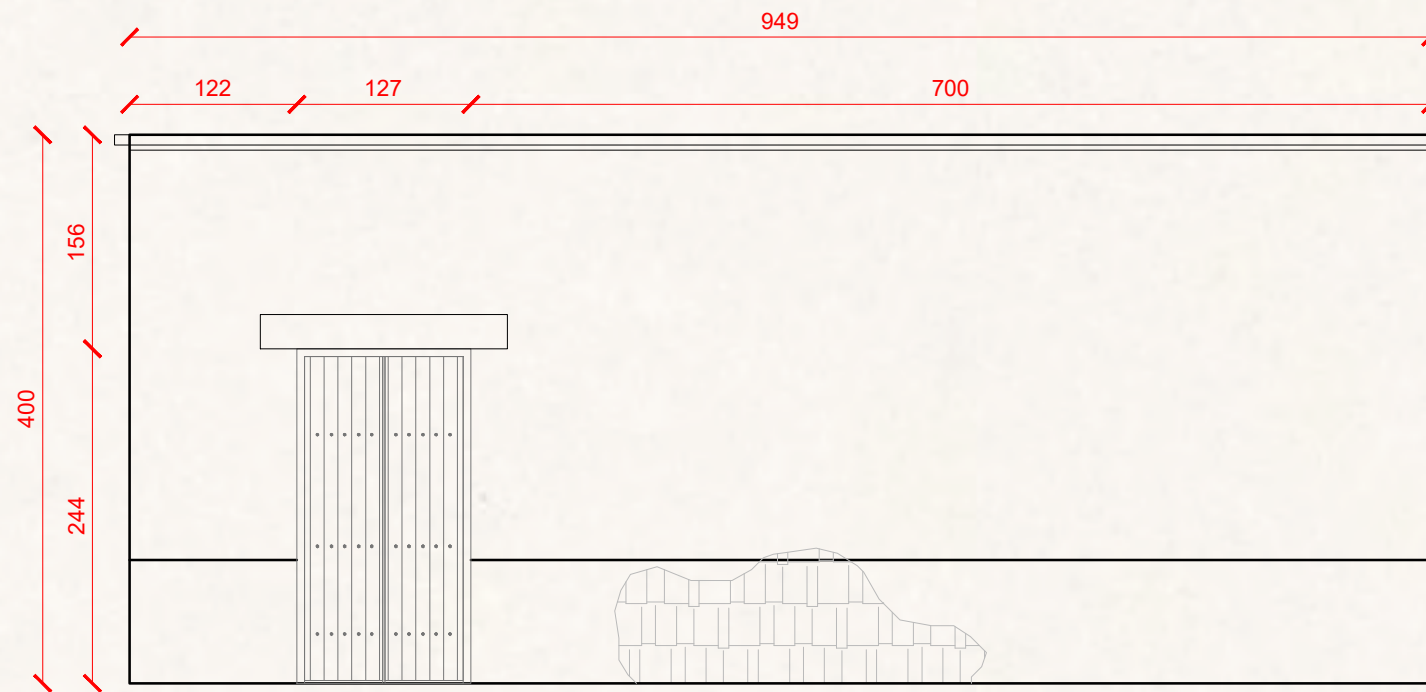

P PEDRO
PÁRAMO

Casa San Juan

Mr. Woo

REDRUM

**PEDRO
PÁRAMO**

FACHADA FAMILIA PÁRAMO (29M2)

FACHADA VECINOS FAMILIA PÁRAMO (38M2)

SET:	CODE:	PRODUCTION DESIGNER:	DATE:	REDRUM	
FAMILIA PÁRAMO	FACHADA	CARLOS Y. JACQUES	22/02/2023		